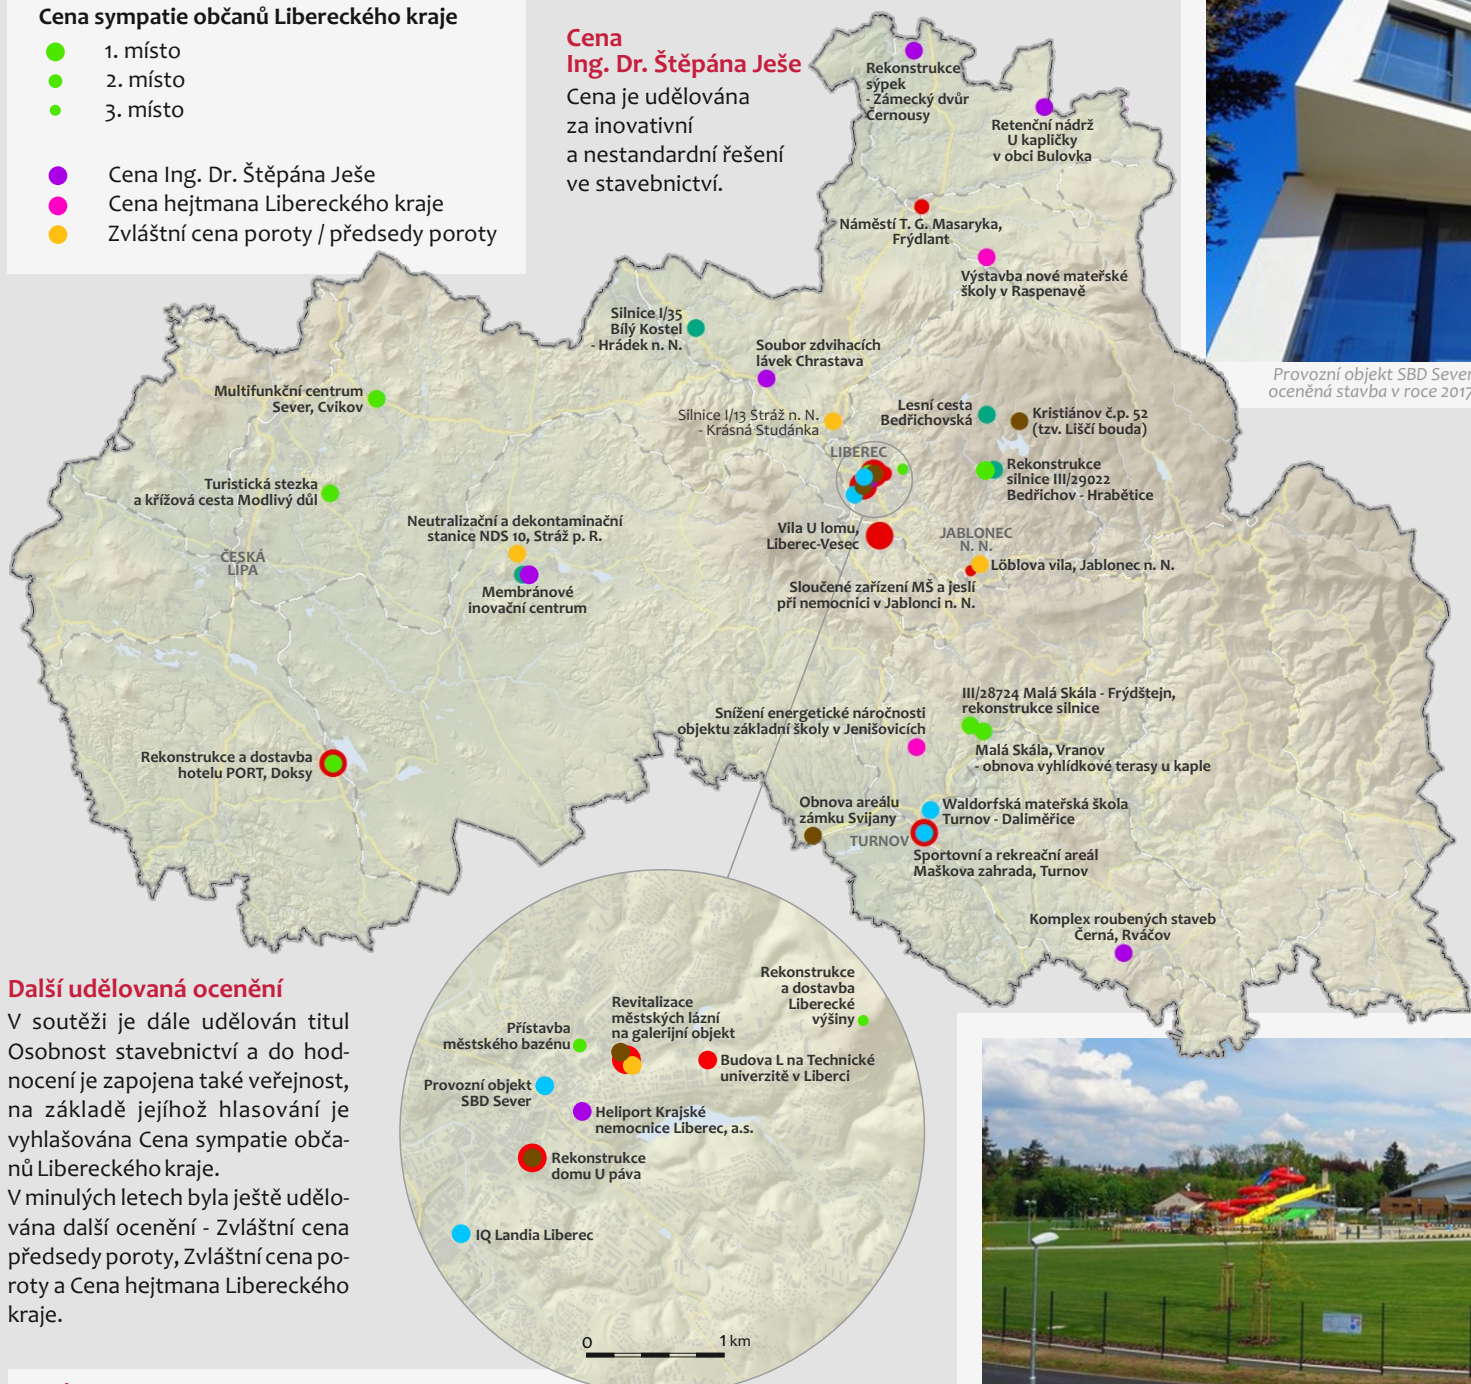

Sportovní a rekreační areál Maškova zahrada Turnov hlavní cena v roce 2016

Oceněné stavby

od roku 2012

0 10 km

Cena doc. Ing. arch. Karla Hubáčka, dr. h. c.

- hlavní cena
2. místo
3. místo
- kategorie bytových staveb a staveb občanské vybavenosti
- kategorie průmyslových a technologických staveb ...
- kategorie rekonstrukcí staveb, památkových objektů a brownfields

Cena sympatie občanů Libereckého kraje

1. místo
2. místo
3. místo
- Cena Ing. Dr. Štěpána Ješe
- Cena hejtmana Libereckého kraje
- Zvláštní cena poroty / předsedy poroty

Cena doc. Ing. arch. Karla Hubáčka, dr. h. c.

Hlavní cena je udělována stavbám, které jsou výjimečné svým řešením nebo náročností. Cena je dále rozčleněna ještě do tří kategorií:

- kategorie bytových staveb a staveb občanské vybavenosti,
- kategorie průmyslových a technologických staveb, dopravních a inženýrských staveb, vodohospodářských a ekologických staveb,
- kategorie rekonstrukcí staveb, památkových objektů a brownfields.

Cena JUNIOR

V rámci soutěže jsou oceňováni mladí architekti, projektanti a další technicky zaměřeni studenti do třiceti let věku. Dále je oceňována také činnost učňů stavebních oborů.

Cena Ing. Dr. Štěpána Ješe

Cena je udělována za inovativní a nestandardní řešení ve stavebnictví.

Další udělovaná ocenění

V soutěži je dále udělován titul Osobnost stavebnictví a do hodnocení je zapojena také veřejnost, na základě jejíhož hlasování je vyhlašována Cena sympatie občanů Libereckého kraje.

V minulých letech byla ještě udělována další ocenění - Zvláštní cena předsedy poroty, Zvláštní cena poroty a Cena hejtmana Libereckého kraje.